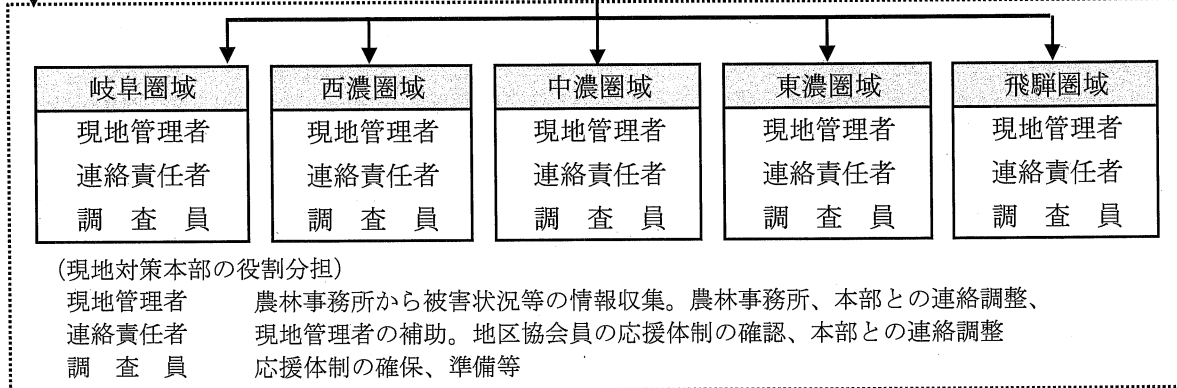

令和6年度 林政部 災害時応援協力本部組織表

◆災害対策本部（協会）

◆現地対策本部

【現地対策本部の連絡先】

現 地 管 理 者				
岐阜圏域	西濃圏域	中濃圏域	東濃圏域	飛騨圏域
村橋 塁 (株)ユニオン 058-253-3111	森 允 (株)イビソク 0584-89-5507	田原秀利 (株)田原コンサルタント 0574-63-5515	増尾勇雄 (株)地域コンサルタント 0573-26-3220	吉岡義倫 (株)飛建測量企画 0578-86-2882
連 絡 責 任 者				
岐阜農林	西濃農林 揖斐農林	中濃農林 郡上農林 可茂農林	東濃農林 恵那農林	下呂農林 飛騨農林
浅野晋也 大同コンサルタント(株) 058-273-7141	林 哲郎 (株)三進 0584-73-3969	増田哲也 (株)共栄コンサルタント 0575-88-4049	田口義也 (株)トライ 0573-78-2075	岩本拓也 (株)飛州コンサルタント 0577-73-6611