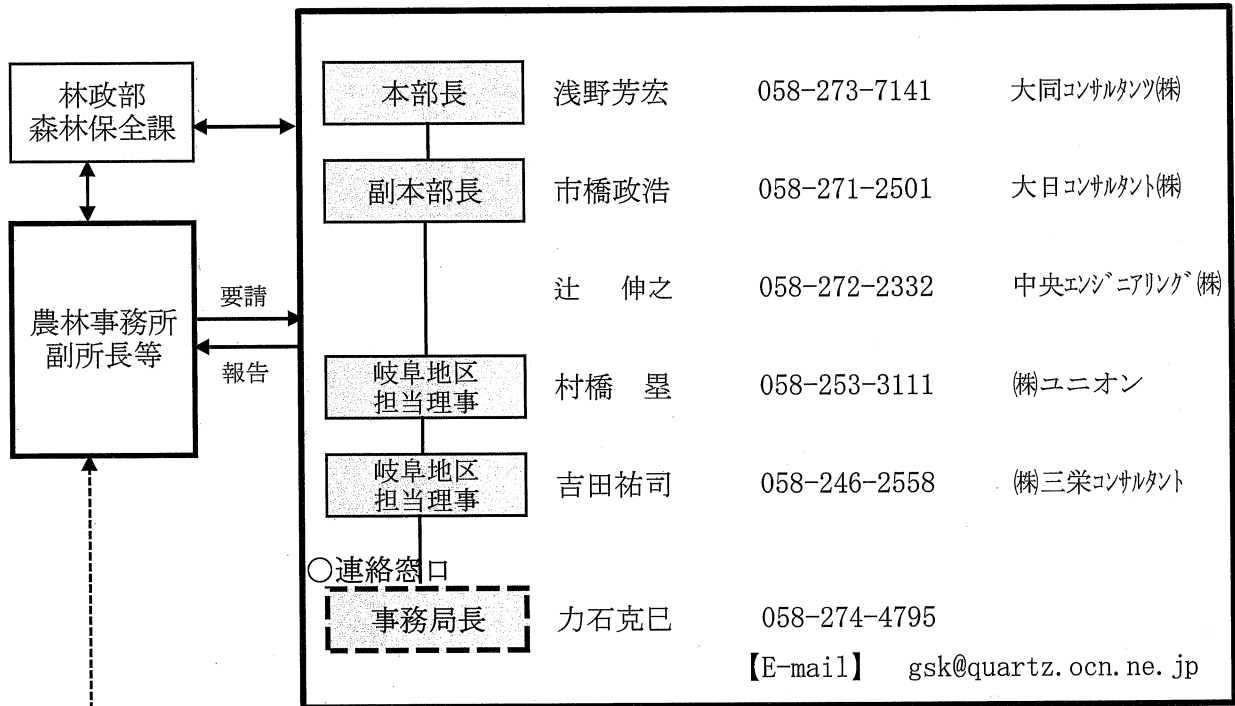

令和6年度 林政部 災害時応援協力本部組織表

◆災害対策本部（協会）

◆現地対策本部

【現地対策本部の連絡先】

現 地 管 理 者				
岐阜圏域	西濃圏域	中濃圏域	東濃圏域	飛騨圏域
村橋 塁 (株)ユニオン 058-253-3111	森 允 (株)イビソク 0584-89-5507	田原秀利 (株)田原コンサルタント 0574-63-5515	増尾勇雄 (株)地域コンサルタント 0573-26-3220	吉岡義倫 (株)飛建測量企画 0578-86-2882
連 絡 責 任 者				
岐阜農林	西濃農林 揖斐農林	中濃農林 郡上農林 可茂農林	東濃農林 恵那農林	下呂農林 飛騨農林
浅野晋也 大同コンサルタント(株) 058-273-7141	林 哲郎 (株)三進 0584-73-3969	増田哲也 (株)共栄コンサルタント 0575-88-4049	田口義也 (株)トライ 0573-78-2075	岩本拓也 (株)飛州コンサルタント 0577-73-6611